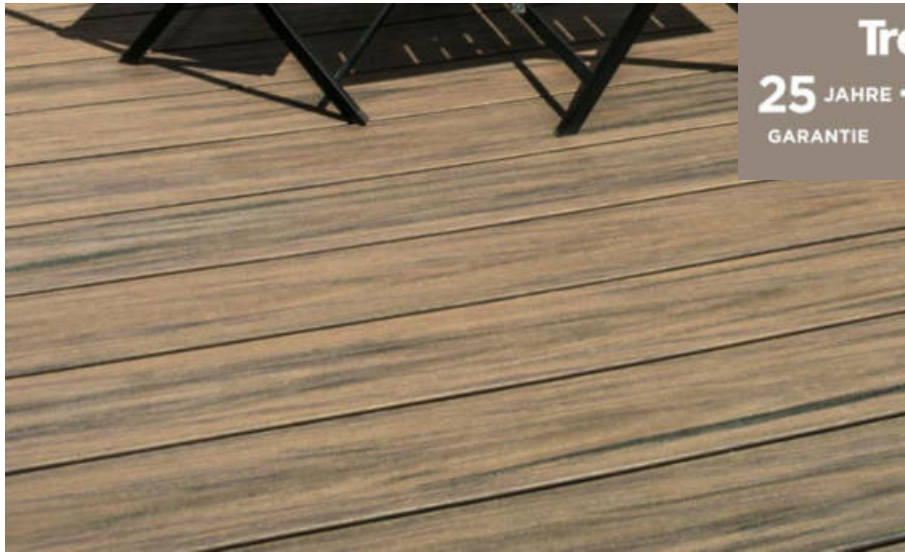

Teilüberdachte Flächen

Trex®
25 JAHRE + 25 JAHRE
GARANTIE AUF VERBLASSEN
& FLECKEN

25 Jahre Garantie auf Fleckenbildung

- ✓ Gleichbleibende Rutschfestigkeit
- ✓ Keine Wasserränder
- ✓ Gleichbleibende Farbintensität
- ✓ Kein Moos und Schimmel