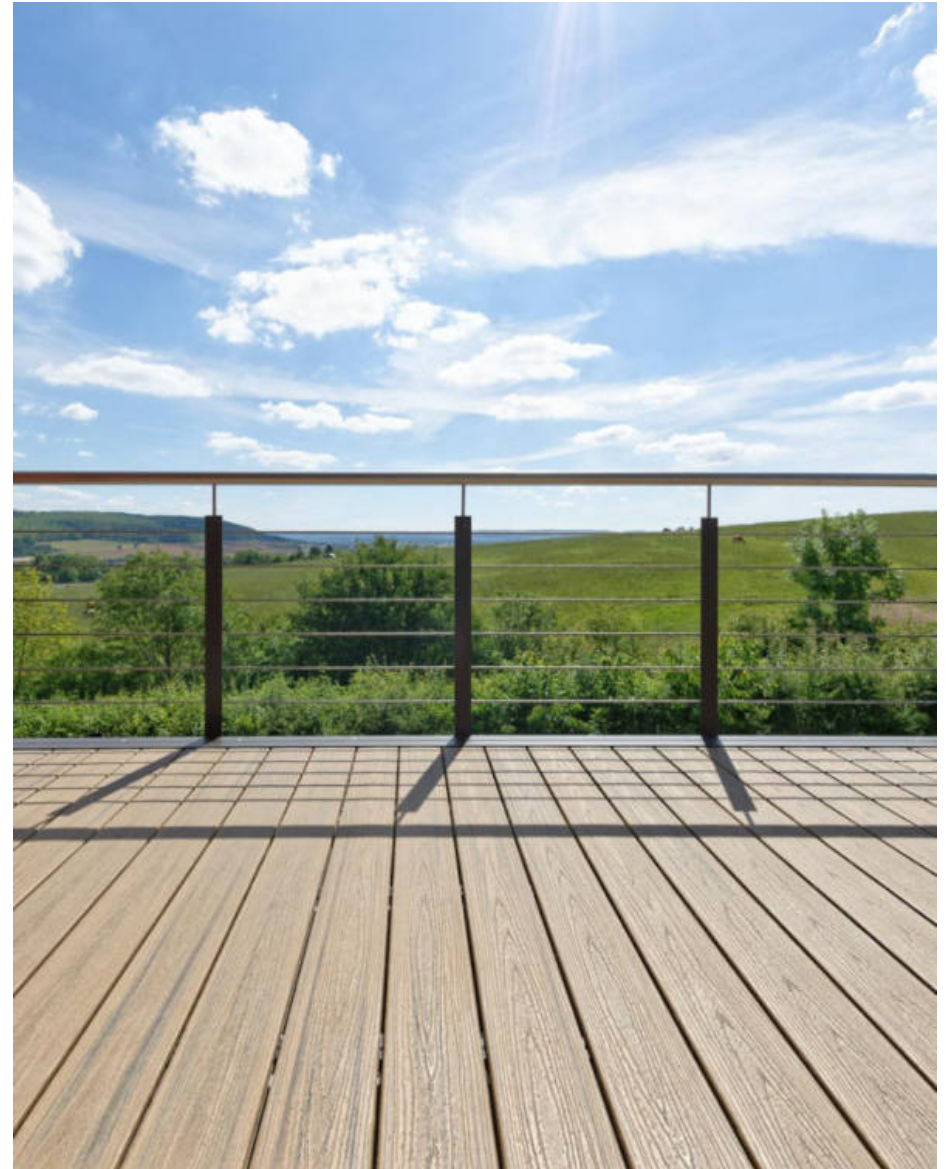

Bonda Ranch - Transcend „Havanna Gold“