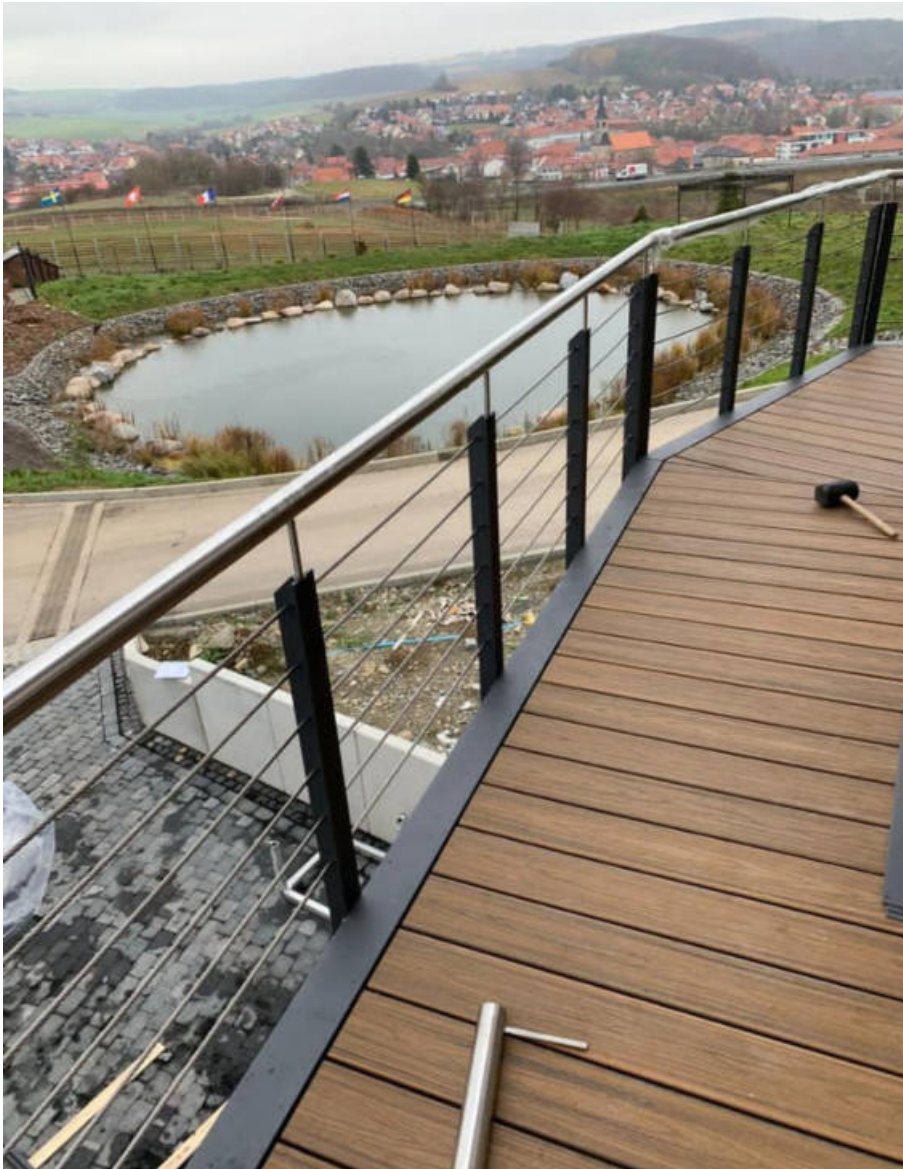

Bonda Ranch - Transcend „Havanna Gold“